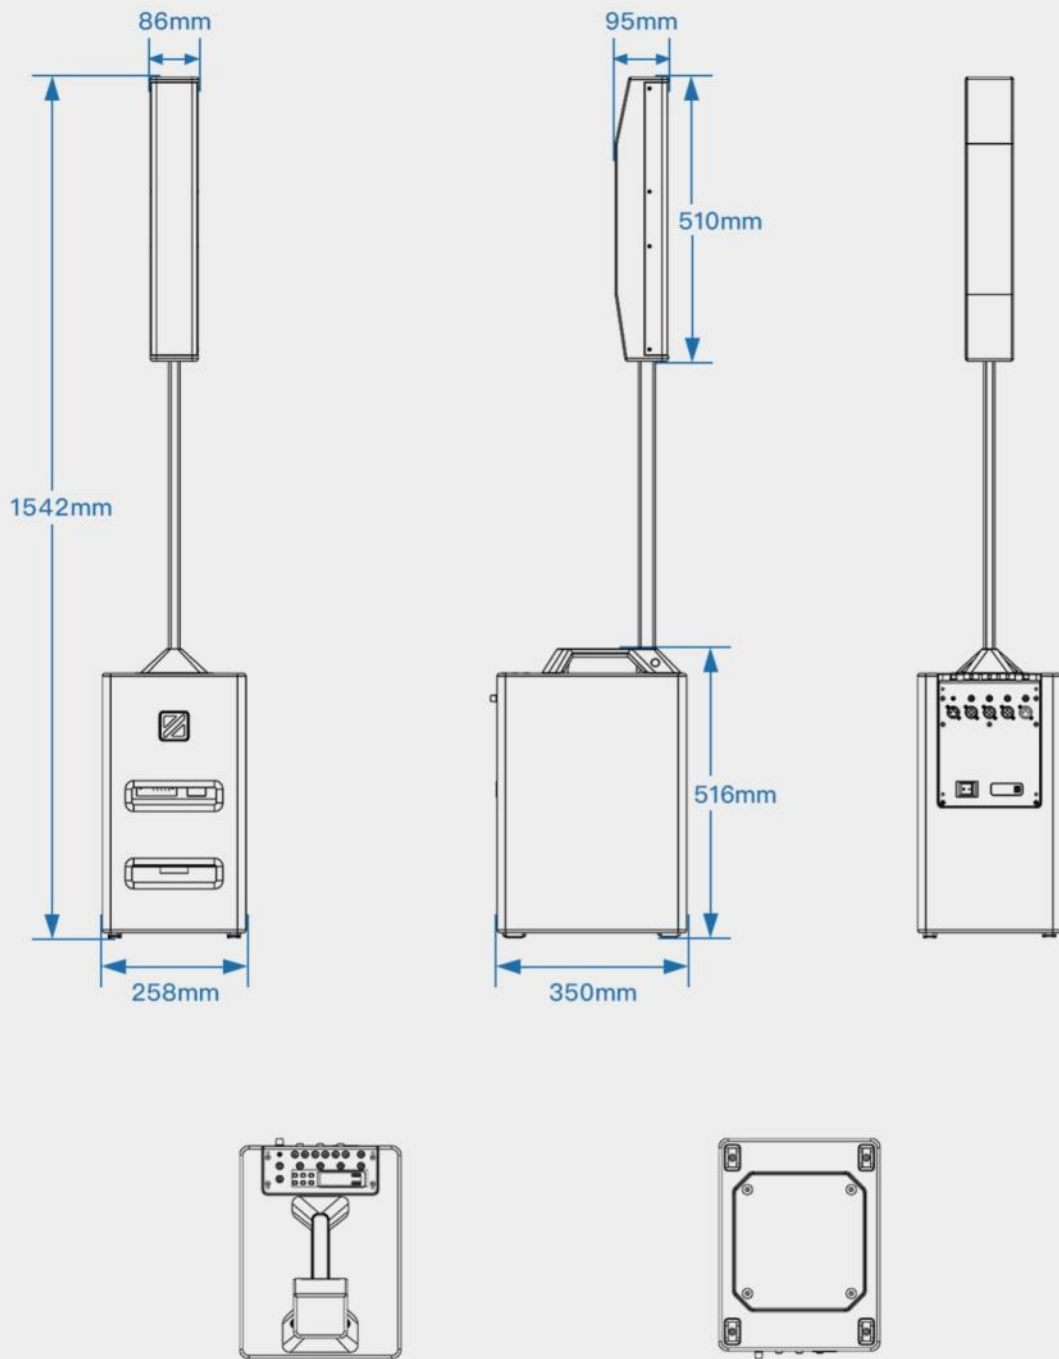

产品尺寸-MOKA 8

净重:11.5kg

毛重:13.78kg

PRECISION DRIVE