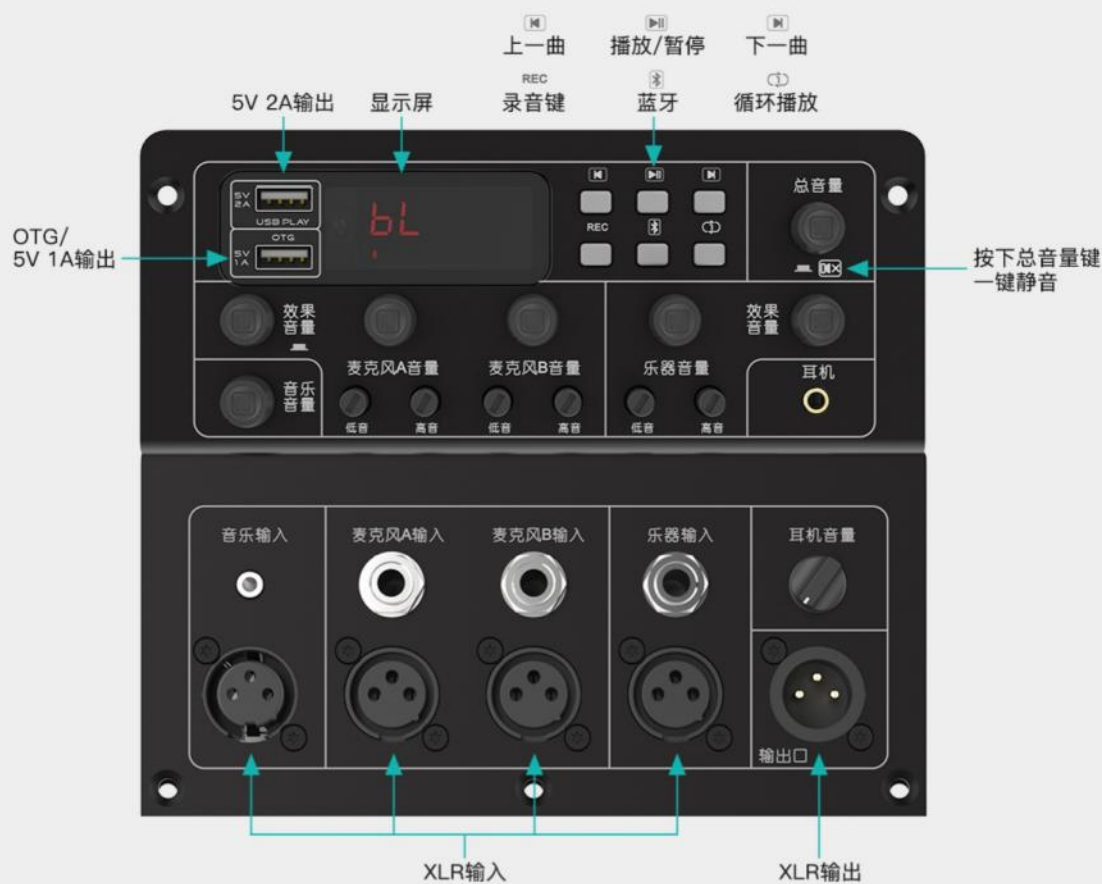

为音乐而声

MOKA 8

PRECISION DRIVE

MOKA 8

超轻便携 超大声压

PRECISION DRIVE

人体工学和美学设计

三件套，高度相仿，便于收纳，叠高后无需支架实现
播放高度和人耳相当 同时实现纤细苗条的外形

PRECISION DRIVE

简约而不简单 自主开发DSP核心算法

内置声卡，全系统优化设计，
内置专业信号处理算法，
实现降噪、压缩、压限、
啸叫抑制、混响、分频、EQ等强大功能

均匀宽广的声压覆盖

2分频线声源设计，专利的纸锥全频单元和锥盆低音
FEA仿真优化设计，在保证极轻量化的同时实现
高声压且覆盖均匀，同时也避免了话筒啸叫

5~10小时长续航

三元锂电芯，尽情享受欢乐时光
不再有电量不足的焦虑
兼顾USB对外充电

PRECISION DRIVE

型号: MOKA 8			
频率范围(-3dB):	42Hz-20KHz	最大声压级:	122dB
低频设计:	8寸带通设计	覆盖范围(水平x垂直):	120° x 40°
中高频设计:	4x2.3寸线性阵列设计	低频喇叭:	8寸低音
额定功率:	350W	中高频喇叭:	2.3寸全频喇叭
续航时间:	5-10小时	分频频率:	4th/200 Hz, DSP
电池规格:	额定容量: 220WH 额定电压: 20V	尺寸:	低音: W258 H516 D350mm 音柱: W86 H510 D95mm 支撑杆: W20 H597 D30mm 系统总高: H1542mm
箱体:	低音扬声器: 桦木夹板 音柱: 桦木夹板 支撑杆: 铝制	网罩:	黑色
输入/输出:	XLR线路输入 x1 麦克风输入 x2 乐器输入 x1 无线蓝牙输入 x1 耳机输出 x1 U盘播放/5V 2A充电 x1 OTG/5V 1A输出 x1	颜色:	黑色
		净重:	11.5kg
		包装尺寸:	W545xD390xH585
		装运重量:	13.78Kg

PRECISION DRIVE

产品尺寸-MOKA 8

净重:11.5kg

毛重:13.78kg

PRECISION DRIVE